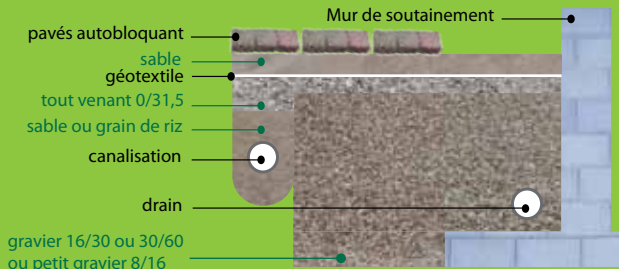

Tarifs, conditions d'achat et plan d'accès au dos ▶