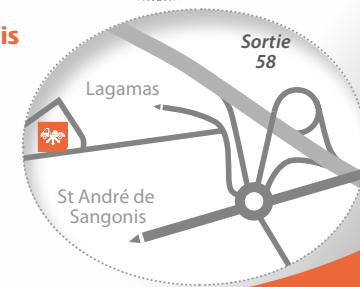

Jours et horaires d'ouverture

Aspiran

Route de Canet
du lundi au vendredi
9h00 à 12h00
14h00 à 17h00

Saint-André-de-Sangonis

Rue du Pont de Gignac
du lundi au vendredi
9h00 à 12h00
14h00 à 17h30

Les partenaires professionnels et institutionnels s'engagent avec le Syndicat centre Hérault pour une gestion responsable des déchets.