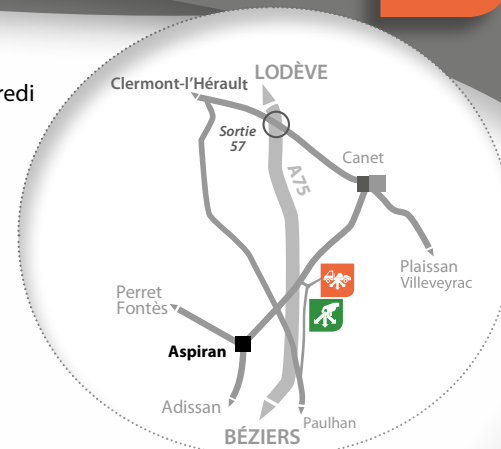

Jours et horaires d'ouverture

Aspiran

Route de Canet
du lundi au vendredi
9h00 à 12h00
14h00 à 17h00

Saint-André-de-Sangonis

Rue du Pont de Gignac
du lundi au vendredi
9h00 à 12h00
14h00 à 17h30

Les partenaires professionnels et institutionnels s'engagent avec le Syndicat centre Hérault pour une gestion responsable des déchets.