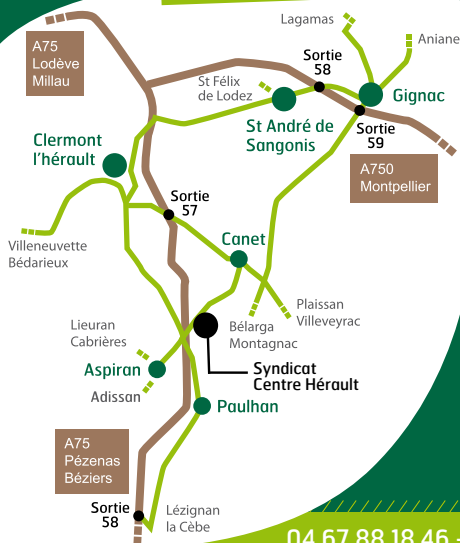

Certifications

► La plateforme de compostage sur laquelle est produit le bois de paillage répond aux exigences des normes ISO 9001 et ISO 14001. Ce bois de paillage est utilisé en agriculture biologique.

► Afin d'assurer la conformité et la qualité de nos produits, plusieurs analyses sont réalisées. Pour connaître la liste des éléments analysés, se référer à la fiche produit fournie au moment de l'achat.

Tarifs et conditions d'achat

TARIFS dégressifs

Vendu en vrac ou livré

Pour les petites quantités, le chargement en libre service se fait au hangar de vente. Pour les grandes quantités, un chargement mécanique est proposé sur la plateforme de compostage.

► Les tarifs du bois de paillage

TVA à 10% pour les produits issus de la plateforme de compostage

de 0 à 2 t. inclus	de 2 à 10t. inclus	de 10 à 100t inclut
50 € TTC/t	44 € TTC/t	33 € TTC/t

► Les tarifs de livraison

TVA à 20% pour les livraisons

TARIFS POUR UNE BENNE (capacité de 10 à 12 tonnes)		
< 20 km	20-60 km	>60 km
60 € TTC	120 € TTC	180 € TTC

Se rendre au

Syndicat Centre Hérault

Service commercial

Ouvert du lundi au vendredi de 9 h à 12 h et de 14 h à 17 h

Contact : Sébastien Piernas - 06 65 34 77 44
sebastienpiernas
@syndicat-centre-herault.org

» Possibilité de remise pour les quantités supérieures à 100 tonnes.

Adresse : Route de Canet BP29 - 34800 Aspiran
Accès : sur la D130, entre Canet et Aspiran ou A75, sortie Clermont l'Hérault, direction Canet, puis Aspiran.