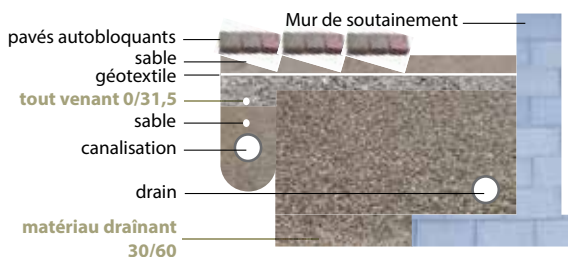

Le Syndicat Centre Hérault est en charge du traitement des déchets sur les territoires du Clermontois, du Lodevois et Larzac et de la Vallée de l'Hérault. Après scalpage, concassage et criblage, les inertes et gravats déposés en déchèterie deviennent des matériaux recyclés, qui sont vendus sur le site d'Aspiran.

**Le + écologique
et économique**

Acheter nos matériaux, c'est :

contribuer à remettre dans le circuit économique du territoire des matériaux autrefois considérés comme des déchets.

réduire directement votre propre facture et votre impact sur l'environnement. Vous pouvez faire un trajet pour déposer les gravats issus de votre activité et repartir avec un produit moins cher que le prix du marché. Vous économisez ainsi sur l'achat, le transport, le temps de travail, le carburant et réduisez votre bilan carbone et votre consommation d'énergie.

Adaptés à vos chantiers TP et VRD

Une large gamme de produits recyclés qui répond à un besoin particulier en fonction de vos aménagements à réaliser :

- **tout-venant de calibre 0/31,5 mm**, sert comme corps de chaussée, à refaire un sol ou une dalle béton
- **matériaux drainants 30/60 mm**, plus drainants, utiles pour des travaux de remblaiement ou à l'arrière d'un mur de soutènement.
- **terre de remblais**

Quels matériaux utiliser ?