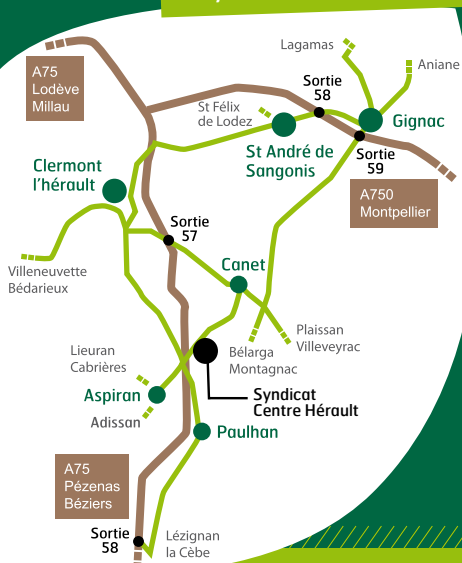

Certifications

► La plateforme de compostage du Syndicat Centre Hérault répond aux exigences des normes ISO 9001 et ISO 14001. Ses composts et bois de paillage sont utilisés en agriculture biologique.

► Afin d'assurer la conformité et la qualité de nos produits, plusieurs analyses sont réalisées. Pour connaître la liste des éléments analysés, se référer à la fiche produit fournie au moment de l'achat.

Tarifs et conditions d'achat

Vendu en vrac ou livré

TVA à 20%

► **Le tarif de la terre criblée amendée**

TARIF UNIQUE
32,40 € TTC/t

► **Les tarifs de livraison**

TARIFS POUR UNE BENNE (capacité de 10 à 12 tonnes)		
< 20 km	20-60 km	>60 km
60 € TTC	120 € TTC	180 € TTC

Se rendre au Syndicat Centre Hérault

Service commercial

**Ouvert du lundi au vendredi
de 9 h à 12 h et de 14 h à 17 h**

Contact : Sébastien Piernas - 06 65 34 77 44
sebastienpiernas
@syndicat-centre-herault.org

► Possibilité de remise pour les quantités supérieures à 100 tonnes.

Adresse : Route de Canet BP29 - 34800 Aspiran
Accès : sur la D130, entre Canet et Aspiran ou A75, sortie Clermont l'Hérault, direction Canet, puis Aspiran.

Syndicat Centre Hérault

04 67 88 18 46 - www.syndicat-centre-herault.org